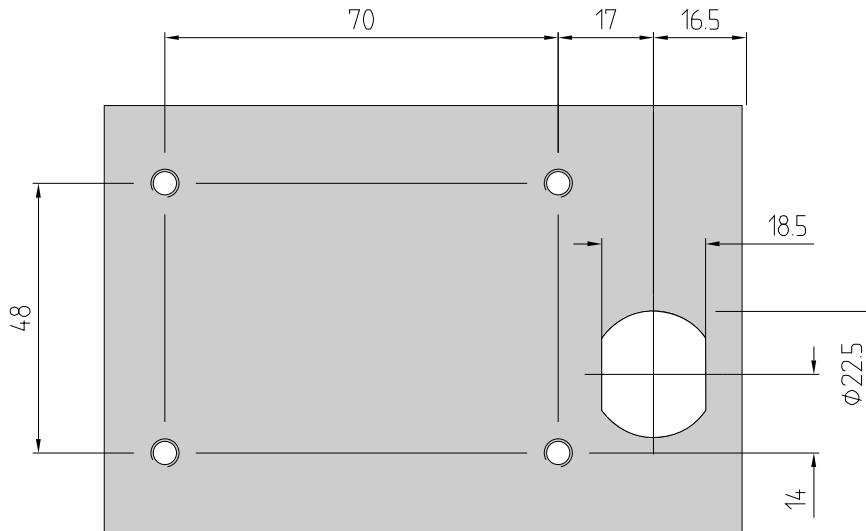

## Abmessungen

**ASSA**®

## Vorbereitung des Türausschnitts

Karten Schloss	Zylindertyp					Zylinderlänge		Standard Sicherheit	Hohe Sicherheit	2 Schlüssel		Zylinderring (10mm)	Art.- Nummer
	fest	austauschbar	Desmo	rechts	links	19mm	29mm			Maxi	Mini		
incl.		x		x			x	x		x	x	290 286	
incl.	x			x		x		x		x		290 287	
incl.	x			x			x	x		x		290 288	
incl.		x		x			x	x		x	x	290 289	
incl.	x			x		x		x		x		290 290	
incl.	x			x			x	x		x		290 291	
incl.		x			x		x	x			x	290 293	
incl.	x				x	x		x			x	290 294	
incl.	x				x		x	x			x	290 295	
incl.		x			x		x	x		x		290 296	
incl.	x				x	x		x		x		290 297	
incl.	x				x		x	x		x		290 298	
incl.	x		x	x			x		x	Desmo		290 299	
incl.	x		x		x		x		x	Desmo		290 300	