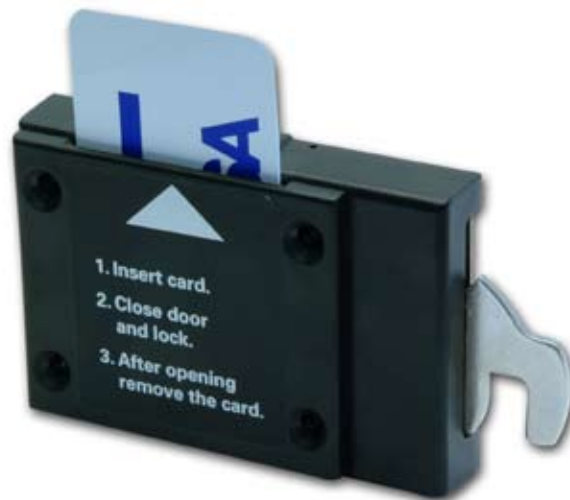

# ASSA-Kartenschloss

STANDARD  
BIS HOHE  
SICHERHEIT

## Eigenschaften

Das ASSA-Kartenschloss ist ein mechanisches Kartenschloss für Schränke. Es können Lochkarten eingesetzt werden. Das Schloss kann für Ein- oder Zweilochkarten ausgeführt werden.

Bei der Montage des Schlosses können für Einlochkarten auf Wunsch 4 verschieden angeordnete Codelochvarianten und für Zweilochkarten 20 verschieden angeordnete Codelochvarianten realisiert werden.

Das Kartenschloss ist für rechts- oder linkshändige Schließfächertüren erhältlich. Es können diverse Zylinder für unterschiedliche Anforderungen an Material und Sicherheitsstufe eingesetzt werden. Der Zylinder ist für Hauptschlüssel geeignet.

## Funktion

Durch Einführen der Karte in das Schloss kann die Tür verriegelt und der Schlüssel abgezogen werden. In der verriegelten Stellung kann die Karte nicht abgezogen werden. Die Karte dient dann als Pfand, sodass der Benutzer den Schlüssel abziehen kann. Nach Benutzung und Entriegeln der Tür kann die Karte entnommen werden. Der Schlüssel verbleibt im Schloss und ist für den nächsten Benutzer bereit.