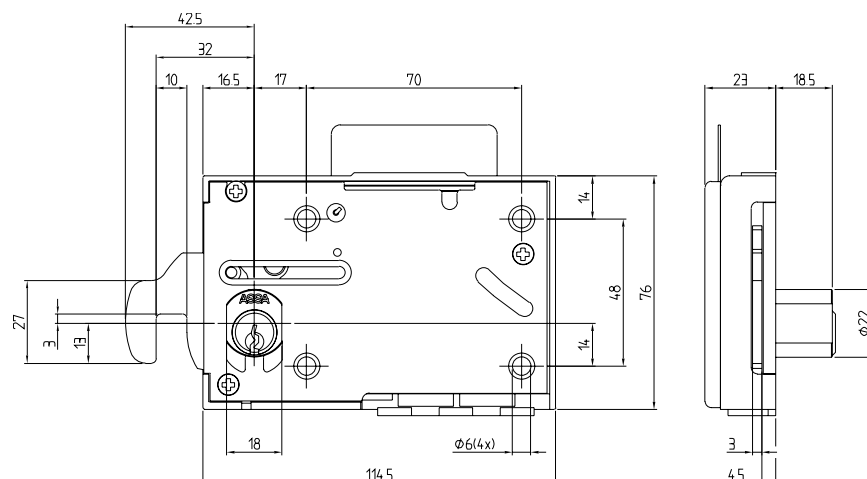

## Eigenschaften

Das ASSA-Kartenschloss ist ein mechanisches Kartenschloss für Schränke. Es können Lochkarten eingesetzt werden. Das Schloss kann für Ein- oder Zweilochkarten ausgeführt werden.

Bei der Montage des Schlosses können für Einlochkarten auf Wunsch 4 verschieden angeordnete Codelochvarianten und für Zweilochkarten 20 verschieden angeordnete Codelochvarianten realisiert werden.

Das Kartenschloss ist für rechts- oder linkshändige Schließfächertüren erhältlich. Es können diverse Zylinder für unterschiedliche Anforderungen an Material und Sicherheitsstufe eingesetzt werden. Der Zylinder ist für Hauptschlüssel geeignet.

## Abmessungen

**ASSA**®